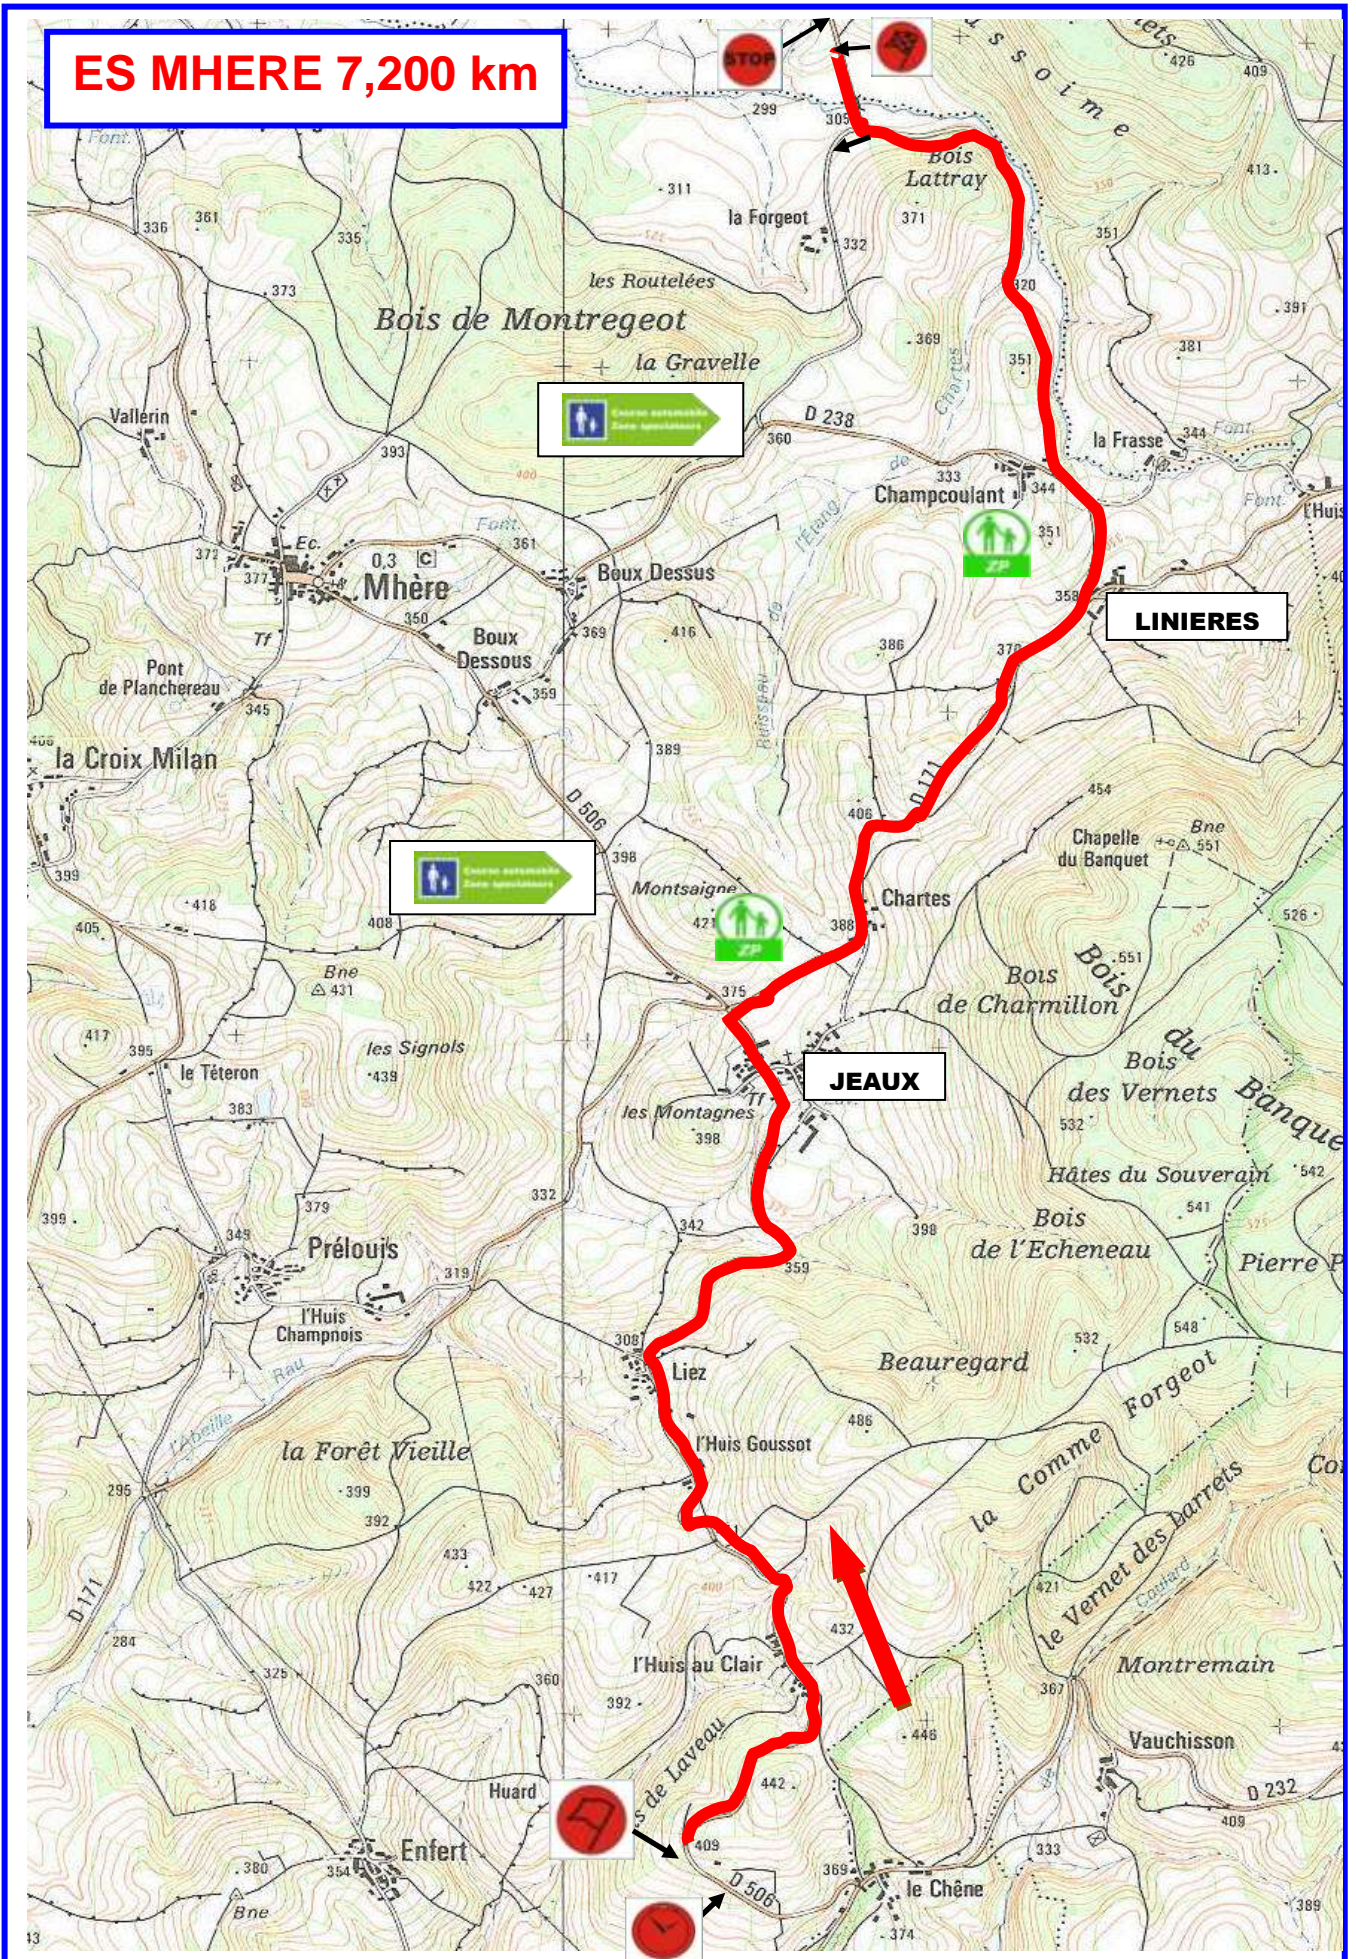

ES MHERE 7,200 km

LINIERES

JEAUX

57

7